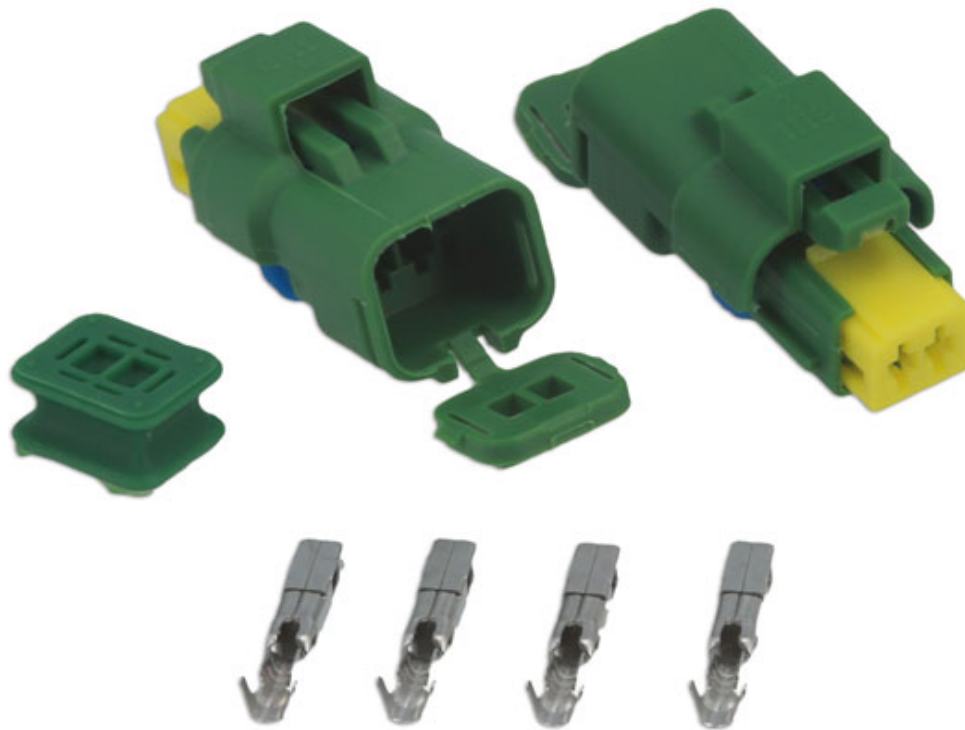

Connecteur électrique Peugeot pour sonde de

Connector suits Citroen - Berlingo, C5, Xantia, Xsara and Xsara Picasso. Peugeot - 206, 306, 307, 406, 607, 806, Expert and Expert Tepee.

Additional Information

- Connecteur électrique Peugeot / Citroen pour sonde de température - 6 pcs
- Remplace le code OE 6541S9
- Connecteur 2 voies
- Fournis complet avec 4 cosses
- Connecteur de remplacement de l'assortiment Ref 37617